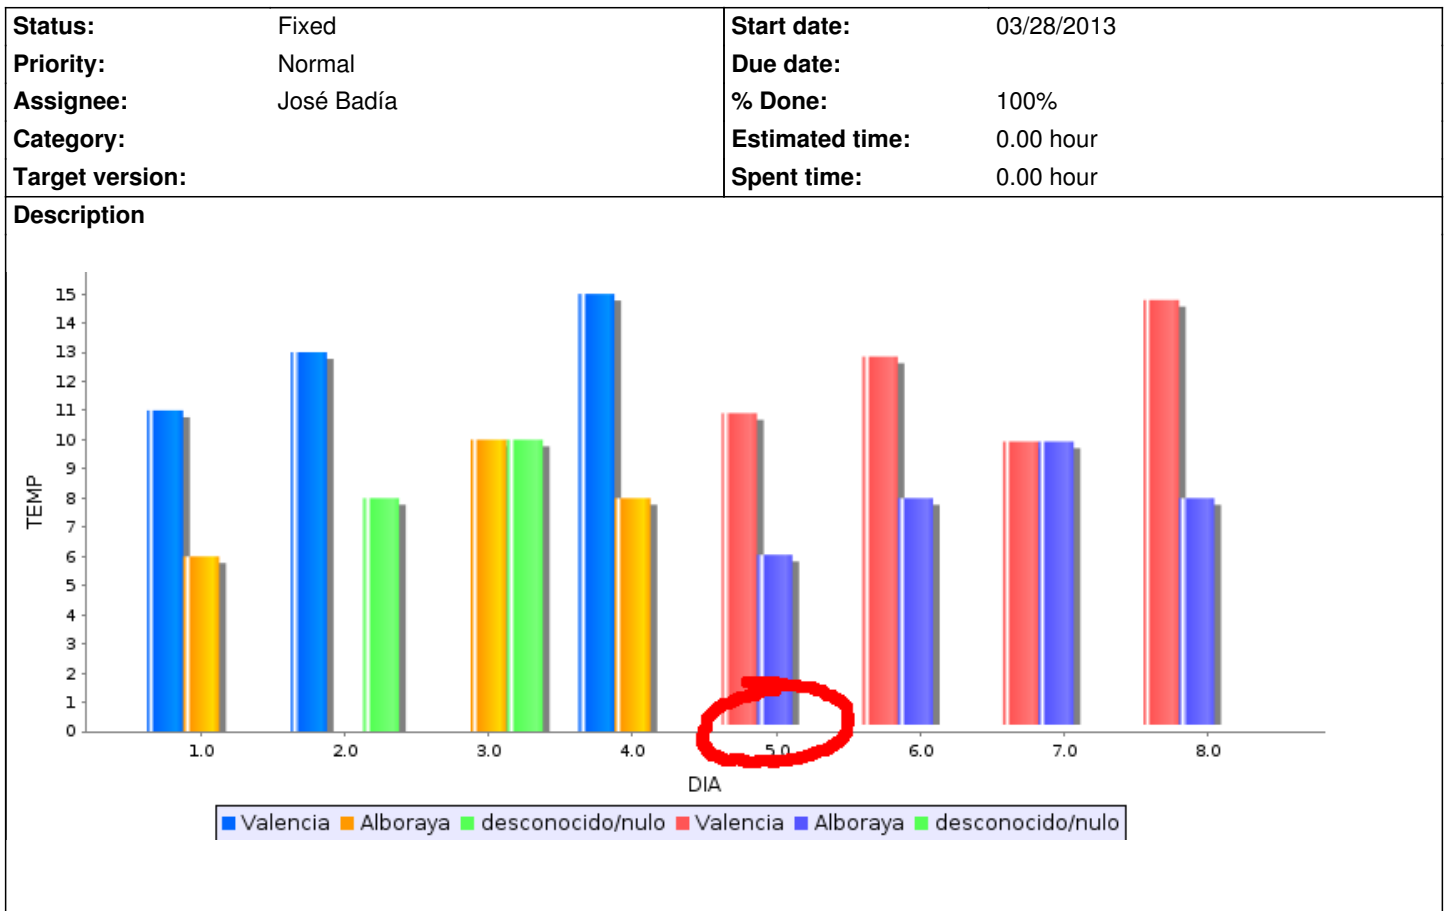

gvSIG sensors - Bugs #1709

Task # 1707 (Fixed): Mejorar el overlay de varias gráficas

los gráficos superpuestos no encajan bien sobre el base

03/28/2013 12:36 PM - José Badía

Associated revisions

Revision 1192 - 03/28/2013 01:08 PM - José Badía

fixes #1709

los gráficos superpuestos no encajan bien sobre el base

History

#1 - 03/28/2013 01:08 PM - José Badía

- Status changed from New to Fixed

- % Done changed from 0 to 100

Files

Pantallazo-2.png